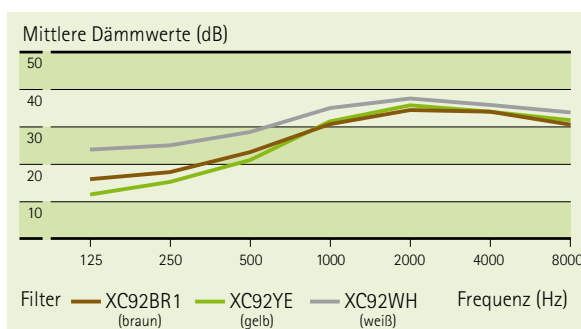

Serenity Classic

Merkmale:

- Individuell angepasste eShells:
 - Hoher Tragekomfort
 - Hautfreundlich (kein Schwitzen, keine Reizung)
 - Federleicht
 - Extrem robust und unbefristet formstabil
 - Waschmaschinenfest bis 60 °C
 - Kostengünstige Reproduktion von Ersatzschalen
- Akustische Dämmfilter für verschiedene Lärmbedingungen:
 - Unterschiedliche Dämmwerte
 - Wahrnehmung der Warnsignale bleibt erhalten

- Dämmwirkung mit SafetyMeter überprüfbar
- Kombinierbar mit Helmen, Schutzmasken und -brillen

Generelle Merkmale

- Gewicht** 10 g
- Kennzeichnung** Persönliche Benutzerkennzeichnung an jedem eShell

- Zubehör**
- Silikonkordel mit Sicherheitsverschluss
 - Befestigungsclip
 - Metaldetektion und blaue Silikonkordel für die Nahrungsmittelindustrie (optional)
 - Aufbewahrungstasche

Gehörschutz-Spezifikationen

Serenity Classic entspricht der EU-Richtlinie 89/686/EEC und wurde gemäß EN 352-2:2002 getestet und zugelassen.

Dämmwerte (dB)

Filter	SNR	L	M	H
XC92BR	25	18	23	28
XC92YE	24	14	21	29
XC92WH	29	22	27	31