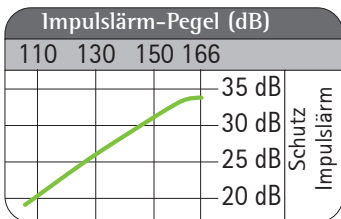

Lärmreduktion   ■■■■■□□

Sprachverständlichkeit   ■■■■■□□

Umgebungswahrnehmung   ■■■■■□□

Impulslärm-Reduktion   ■■■■■■■■

Produktanwendungen

- Gegen Impuls- und Schlaglärm
- Bereitschaftspolizei und Strafverfolgung
- Einzelschüsse, Schiessübungen und Kampfsituationen (gegebenenfalls doppelter Schutz erforderlich, z.B. in Hallen-Schiessständen)

Lieferumfang

- 2 universelle, wiederverwendbare Ohrstöpsel mit KIM 12-Filtern
- Verfügbar in vier Grössen (S, M, L, XL) (Die passende Grösse des Ohrstöpsels kann einfach mit der separat erhältlichen Ohr-Messlehre ermittelt werden)
- Lieferung mit Schlüsselanhänger-Kapsel aus Aluminium
- Mehrsprachige Gebrauchsanweisung

Serenity Choice™ Security & Military (KIM12)

ANSI	125	250	500	1	2	3.15	4	6.3	8	NRR
Mittlere Dämmwerte (dB)	15.2	15.1	15.6	19.0	28.1	24.4	21.5	17.0	27.5	
Standardabweichung (dB)	3.0	2.6	4.1	3.1	3.9	3.1	2.3	3.2	4.6	12
APV 98% (dB)	9.2	9.9	7.4	12.8	20.3	-	17.6	-	14.5	

CE	125 (Hz)	250 (Hz)	500 (Hz)	1 (kHz)	2 (kHz)	4 (kHz)	8 (kHz)	H	M	L	SNR
Mittlere Dämmwerte (dB)	14.1	14.3	14.7	18.1	26.7	22.2	29.3				
Standardabweichung (dB)	3.4	2.4	3.2	2.3	3.9	2.0	3.7	21	15	13	19
APV 95% (dB)	10.7	11.9	11.5	15.8	22.8	20.2	25.6